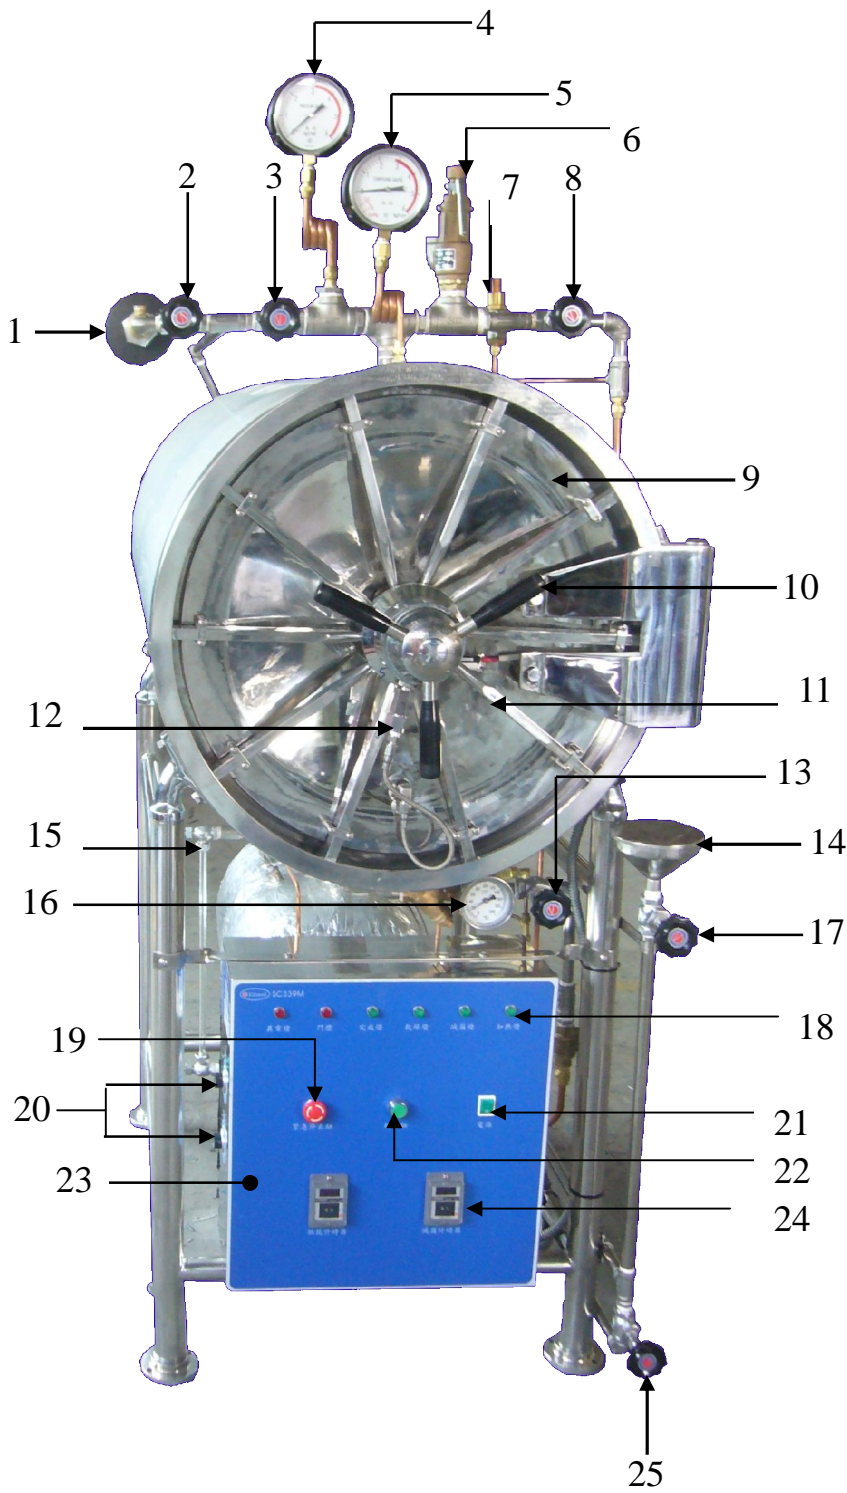

外觀圖

1. 空氣過濾器
2. 進空氣閥
3. 內鍋進汽閥
4. 夾套壓力表
5. 內鍋壓力表
6. 安全閥
7. 空氣排除器
8. 夾套排汽閥
9. 鍋門蓋板
10. 鍋門把手
11. 放射型門桿
12. 鍋門安全鎖
13. 內鍋排汽閥
(冷凝水排放閥)
14. 加水漏斗
15. 液面計
16. 溫度計
17. 加水閥
18. 指示燈號
19. 緊急停止鈕
20. 溫度控制器
21. 電源開關
22. 烘乾啟動鈕
23. 電器控制箱
24. 計時器
25. 排水閥